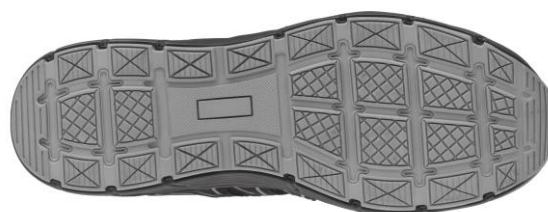

BENNON

EXPERIENCE OF EXPERTS

TECHNICKÝ POPIS

TYP:	bezpečnostní obuv s označením S1P ESD
NÁZEV OBUVI:	Z61148v62 BENNON REBEL Grey S1P ESD Low
SORTIMENT:	37, 38, 39, 40, 41, 42, 43, 44, 45, 46, 47
NORMA:	EN ISO 20345:2011 S1P ESD SRC ČSN EN 61340-4-3:2002; klimatická třída 3

Materiálová charakteristika:

Vrchový materiál:	černý microfibre + černý mesh + šedé ozdobné prvky
Jazyk:	černý microfibre + černý mesh
Podšívka:	černý mesh
Stélka:	SUPREMA Gel
Tužinka:	hliníková
Planžeta:	kevlarová
Uzavírání:	ATOP systém
Očka:	textilní poutka
Podešev:	phylon / pryž, barva černo/šedá
Logo:	pryžové logo BENNON na jazyku
Štítky:	štítek pod jazykem - velikost+vzor+datum výroby+norma
Váha:	950g / pár (velikost 42)

BENNON

EXPERIENCE OF EXPERTS

Balení:

10 párů obuvi / karton

OZNAČENÍ OBUVI :

**BENNON
REBEL Grey S1P ESD Low
Z61148v62
SIZE: 42/8
DATE: /2016
EN ISO 20345:2011
S1P ESD SRC**

Zlín 9.3.2018