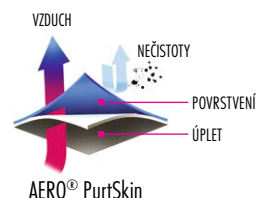

Odolnost proti přerezávání (Newton)  2  5  10  15  22  30

TDM odolnost proti přerezávání dle EN 388:2016 ISO 13997

AERO® Purtskin